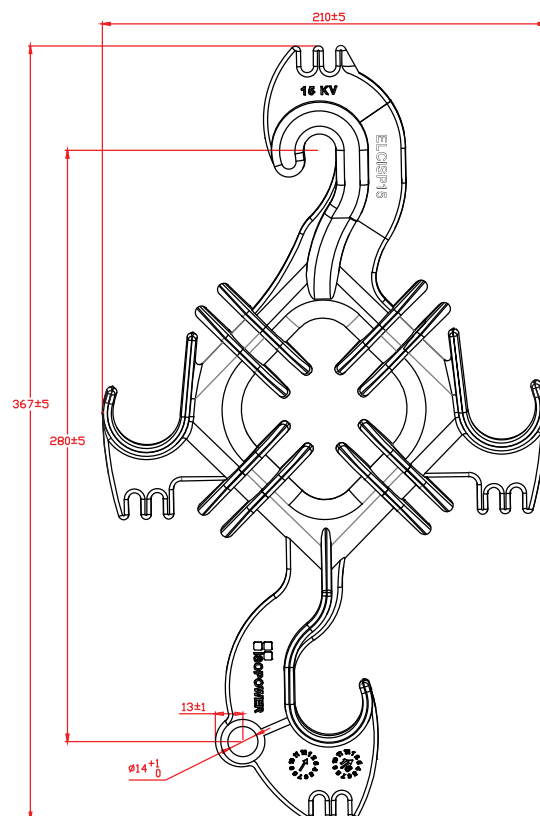

Espaçador Losangular 15 kv

Modelo: Convencional - Referência: ELCISP15

APLICAÇÃO:

Acessório polimérico de formato losangular cuja função é a sustentação e separação dos cabos cobertos na rede compacta ao longo do vão, mantendo o nível de isolamento elétrica na rede.

O espaçador convencional de cabos ISOPOWER é fabricado em polietileno de alta densidade na cor cinza, desenvolvido com as melhores características técnicas e mecânicas a fim de atender aos requisitos previstos em normas.

- Resistente a intempéries
- Possui proteção anti-UV
- Resistente ao trilhamento elétrico

*Cotas em milímetros